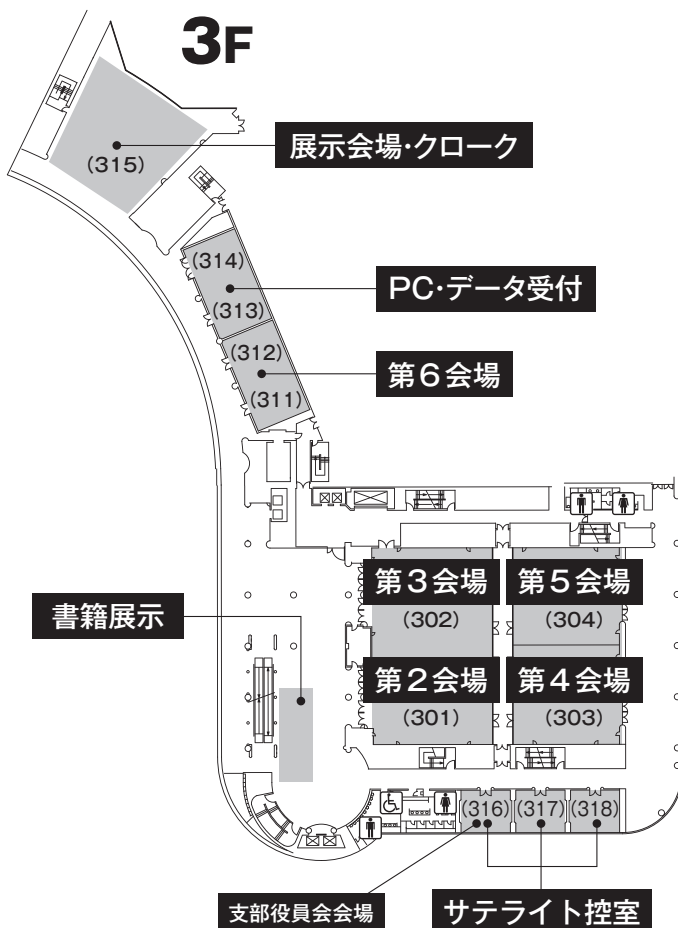

✦ 会場フロア図 (パシフィコ横浜 会議センター)

1F

2F

3F

5F