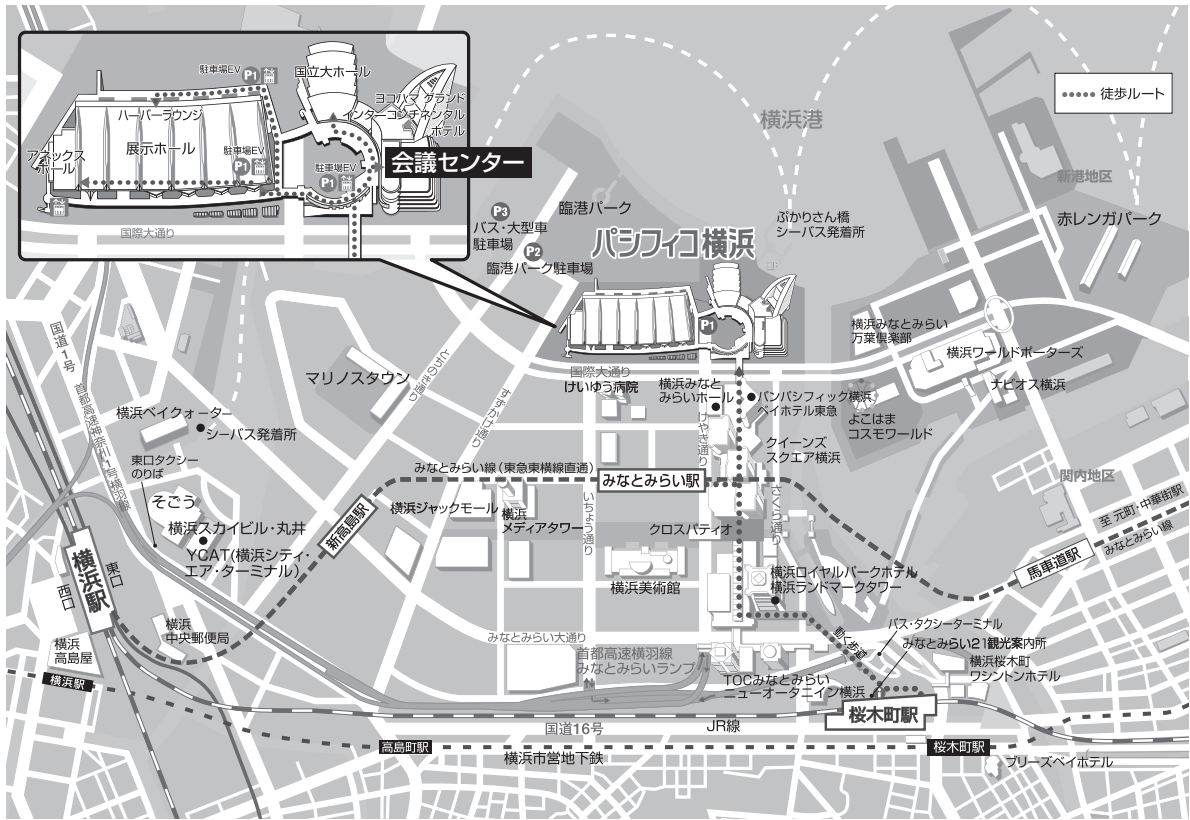

# 交通のご案内 (パシフィコ横浜 会議センター)

## 交通のご案内

飛行機で	羽田空港	リムジンバス (パシフィコ横浜行きは35分)			35分				
		リムジンバス	30分	横浜駅 YCAT (横浜ステイ・エアターミナル)	タクシー	7分			
	成田空港	京浜急行	24分		みなとみらい線	3分	徒歩	3分	
		リムジンバス (パシフィコ横浜行きは120分)	90分	30分					
電車・新幹線で	渋谷駅	東急東横線:特急→みなとみらい線 (東急東横線・みなとみらい線 直通運転)							
		JR東海道線	25分						
	東京駅	JR横浜線	3分	菊名駅	東急東横線				
		新横浜駅	JR横浜線			JR京浜東北線	3分	徒歩	12分
			横浜市営地下鉄				桜木町駅		
						タクシー	5分		
お車で	【東京方面より】	首都高速	横羽線 横浜公園方面 湾岸線 (ベイブリッジ経由) 横浜方面		横羽線 みなとみらいランプ				
		【関西・中部方面より】	東名高速横浜町田IC	保土ヶ谷バイパス 約15分 ▶ 狩場IC ▶ 高速神奈川3号 狩場線横浜方面 約10分 ▶					約3分

パシフィコ横浜  
PACIFICO  
YOKOHAMA